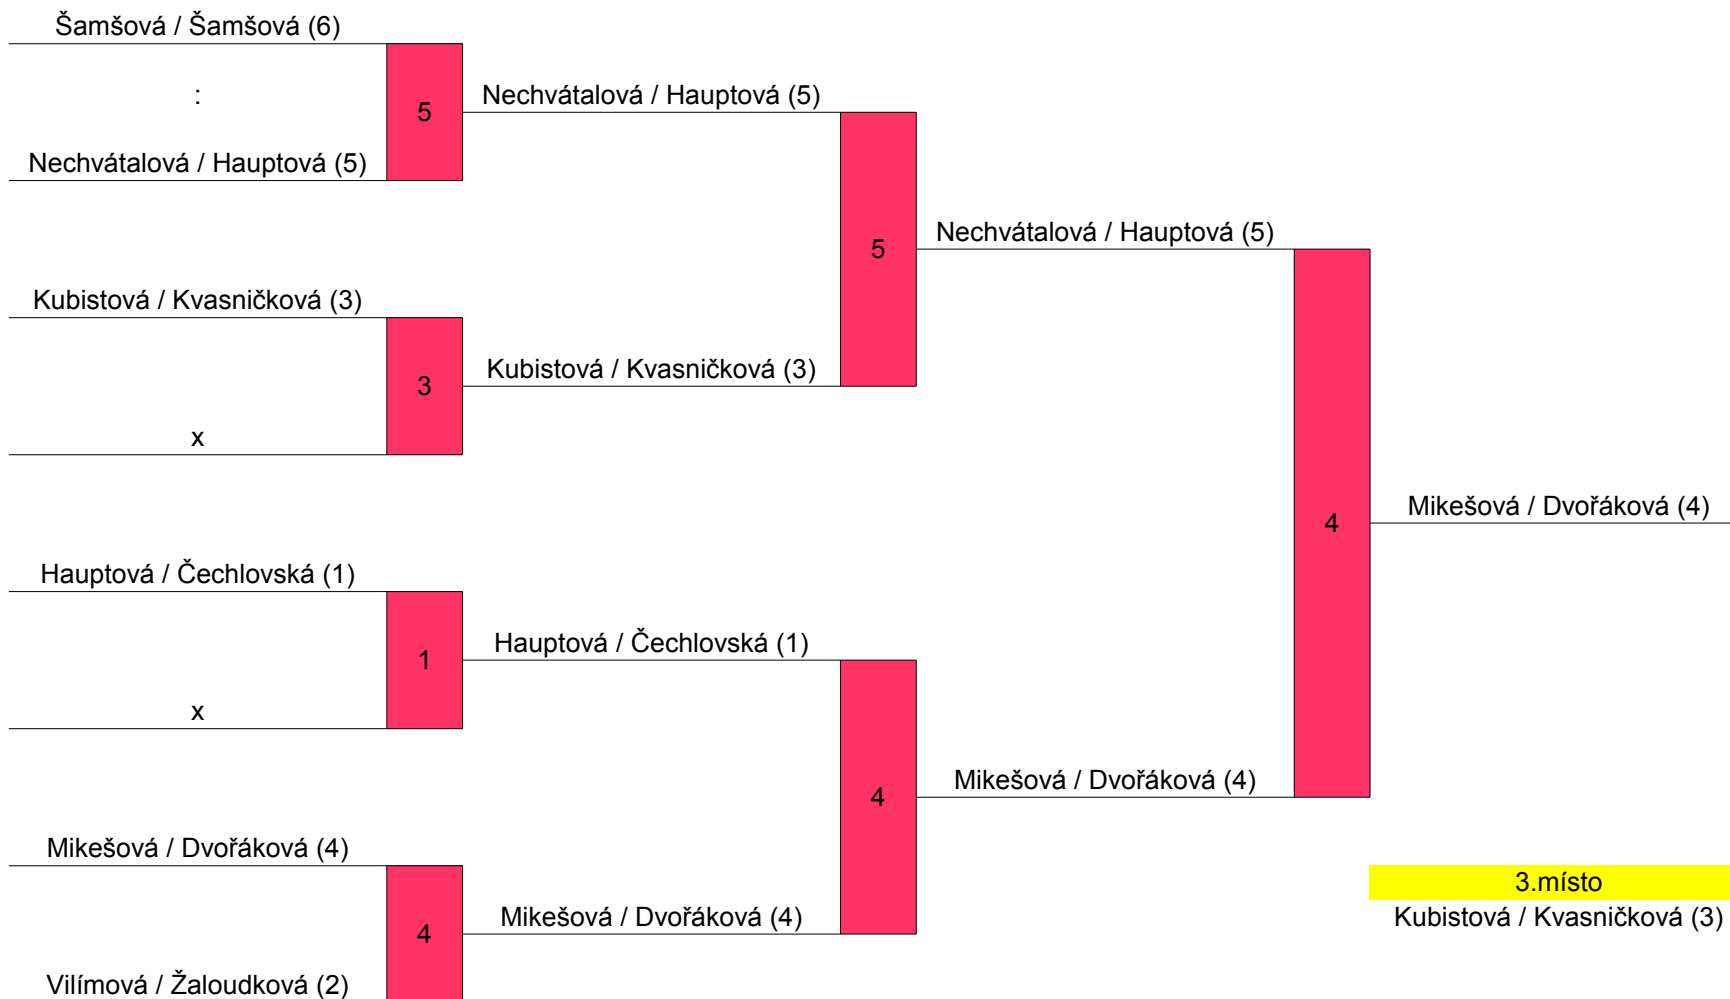

jména+body

	body	volejbal	nohejbal	stolní tenis	házená	basketbal	fotbal	florbal
1 Hauptová / Čechlovská (1) Klára / Jana	43	8 4	8 4	4 6	4 6	1 10	4 6	3 7
2 Vilímová / Žaloudková (2) Ludmila / Barbora	30	8 4	4 6	8 4	8 4	8 4	8 4	8 4
3 Kubistová / Kvasničková (3) Barbora / Tereza	45	4 6	8 4	8 4	2 8	4 6	3 7	1 10
4 Mikešová / Dvořáková (4) Barbora / Natálie	45	3 7	4 6	3 7	3 7	8 4	1 10	8 4
5 Nechvátalová / Hauptová (5) Dominika / Adéla	51	2 8	1 10	2 8	8 4	3 7	2 8	4 6
6 Šamšová / Šamšová (6) Andrea / Karolína	58	1 10	2 8	1 10	1 10	2 8	8 4	2 8

Konečné pořadí:

1 Šamšová / Šamšová (6)	58
2 Nechvátalová / Hauptová (5)	51
3 Kubistová / Kvasničková (3)	45
4 Mikešová / Dvořáková (4)	45
5 Hauptová / Čechlovská (1)	43
6 Vilímová / Žaloudková (2)	30

Volejbal

Nohejbal

Stolní tenis

Házená

Basketbal

Fotbal

Florbal