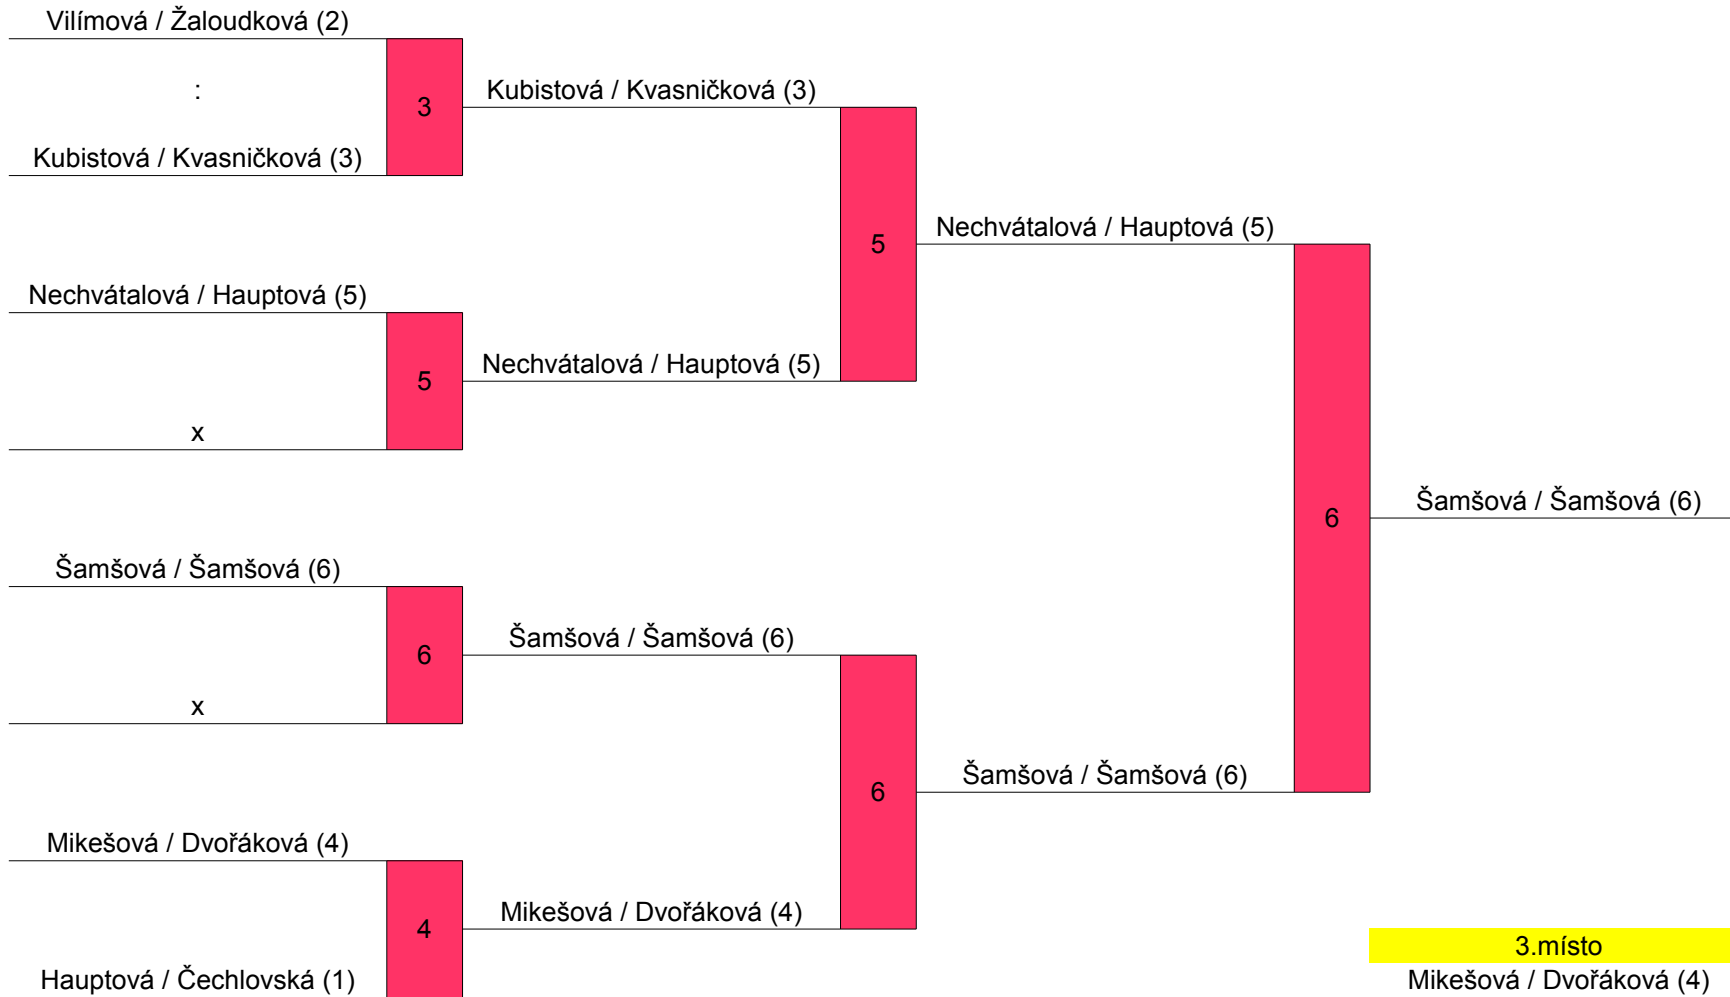

jména+body

	body	volejbal	nohejbal	stolní tenis	házená	basketbal	fotbal	florbal
1 Hauptová / Čechlovská (1) Klára / Jana	43	8 4	8 4	4 6	4 6	1 10	4 6	3 7
2 Vilímová / Žaloudková (2) Ludmila / Barbora	30	8 4	4 6	8 4	8 4	8 4	8 4	8 4
3 Kubistová / Kvasničková (3) Barbora / Tereza	45	4 6	8 4	8 4	2 8	4 6	3 7	1 10
4 Mikešová / Dvořáková (4) Barbora / Natálie	45	3 7	4 6	3 7	3 7	8 4	1 10	8 4
5 Nechvátalová / Hauptová (5) Dominika / Adéla	51	2 8	1 10	2 8	8 4	3 7	2 8	4 6
6 Šamšová / Šamšová (6) Andrea / Karolína	58	1 10	2 8	1 10	1 10	2 8	8 4	2 8

Konečné pořadí:

1 Šamšová / Šamšová (6)	58
2 Nechvátalová / Hauptová (5)	51
3 Kubistová / Kvasničková (3)	45
4 Mikešová / Dvořáková (4)	45
5 Hauptová / Čechlovská (1)	43
6 Vilímová / Žaloudková (2)	30

Volejbal