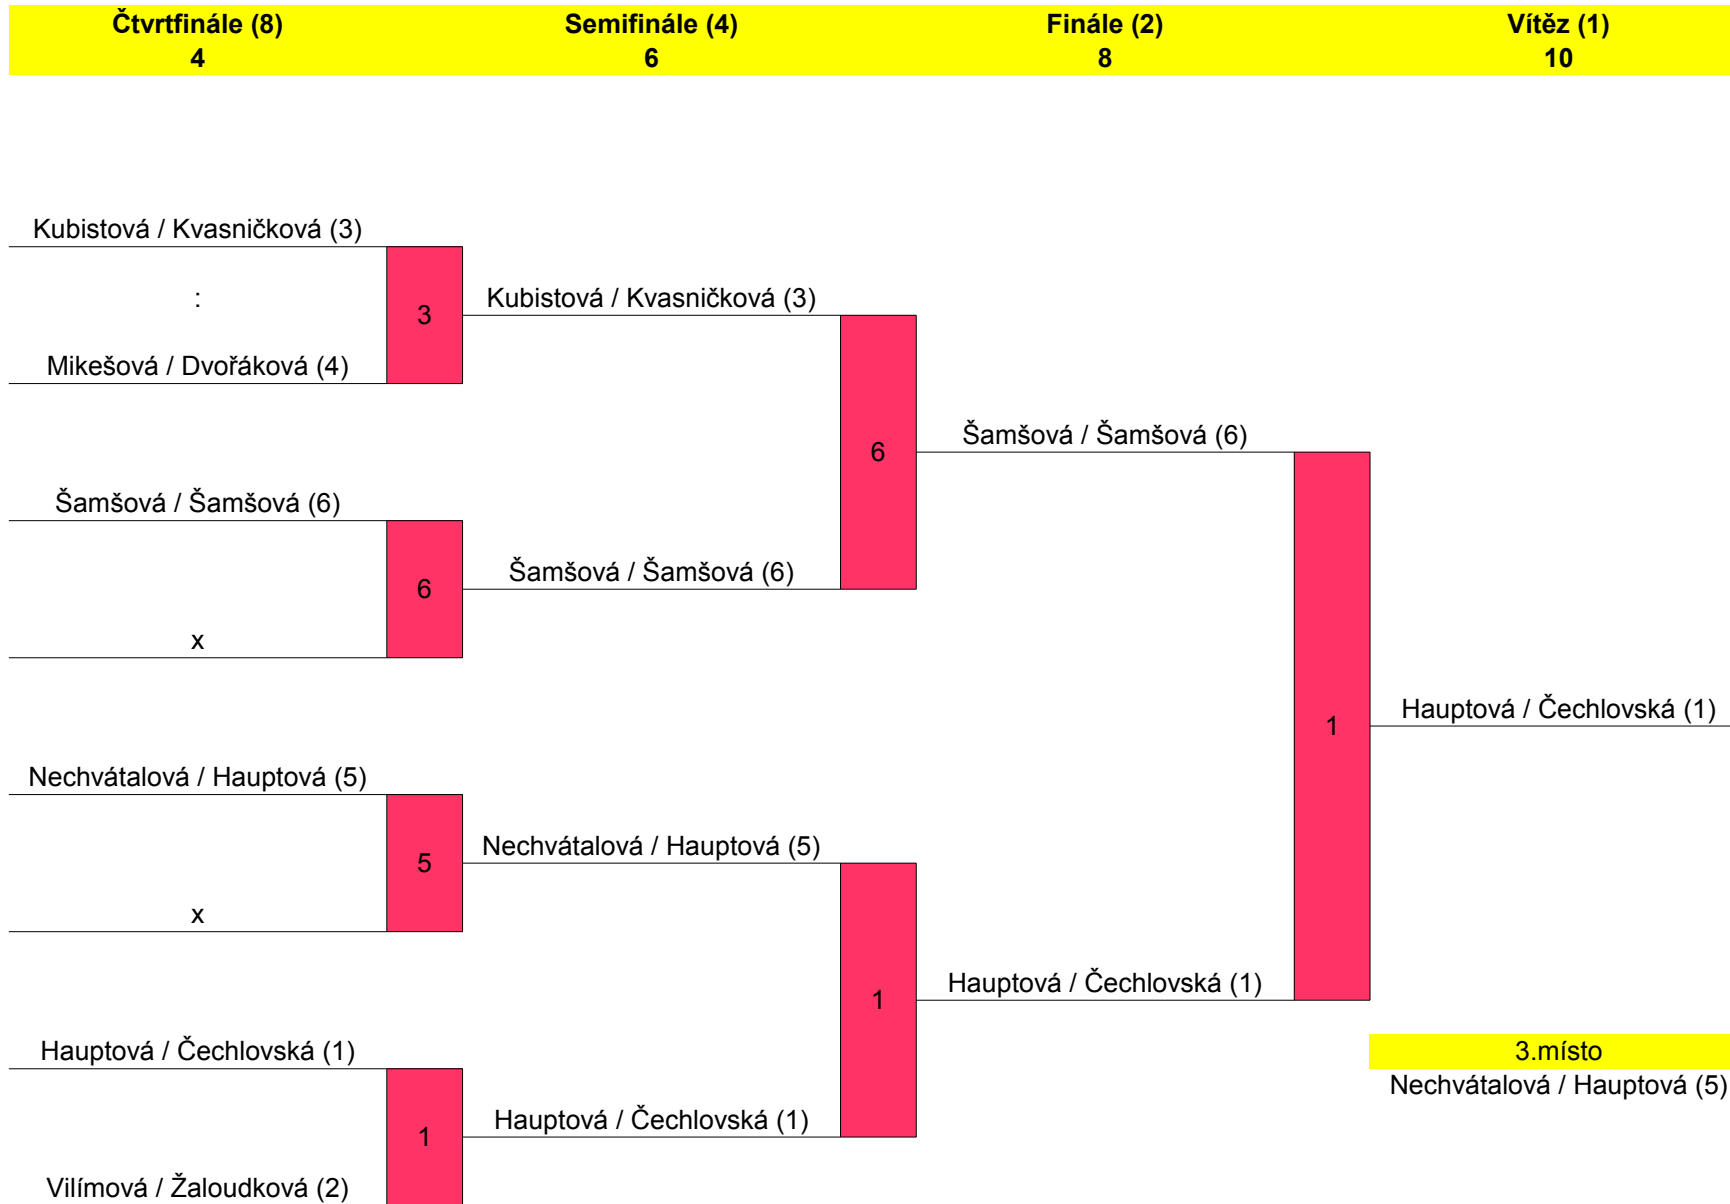

jména+body

	body	volejbal	nohejbal	stolní tenis	házená	basketbal	fotbal	florbal
1 Hauptová / Čechlovská (1) Klára / Jana	43	8 4	8 4	4 6	4 6	1 10	4 6	3 7
2 Vilímová / Žaloudková (2) Ludmila / Barbora	30	8 4	4 6	8 4	8 4	8 4	8 4	8 4
3 Kubistová / Kvasničková (3) Barbora / Tereza	45	4 6	8 4	8 4	2 8	4 6	3 7	1 10
4 Mikešová / Dvořáková (4) Barbora / Natálie	45	3 7	4 6	3 7	3 7	8 4	1 10	8 4
5 Nechvátalová / Hauptová (5) Dominika / Adéla	51	2 8	1 10	2 8	8 4	3 7	2 8	4 6
6 Šamšová / Šamšová (6) Andrea / Karolína	58	1 10	2 8	1 10	1 10	2 8	8 4	2 8

Konečné pořadí:

1 Šamšová / Šamšová (6)	58
2 Nechvátalová / Hauptová (5)	51
3 Kubistová / Kvasničková (3)	45
4 Mikešová / Dvořáková (4)	45
5 Hauptová / Čechlovská (1)	43
6 Vilímová / Žaloudková (2)	30

Volejbal

Nohejbal

Stolní tenis

Házená

Basketbal

Fotbal

Florbal