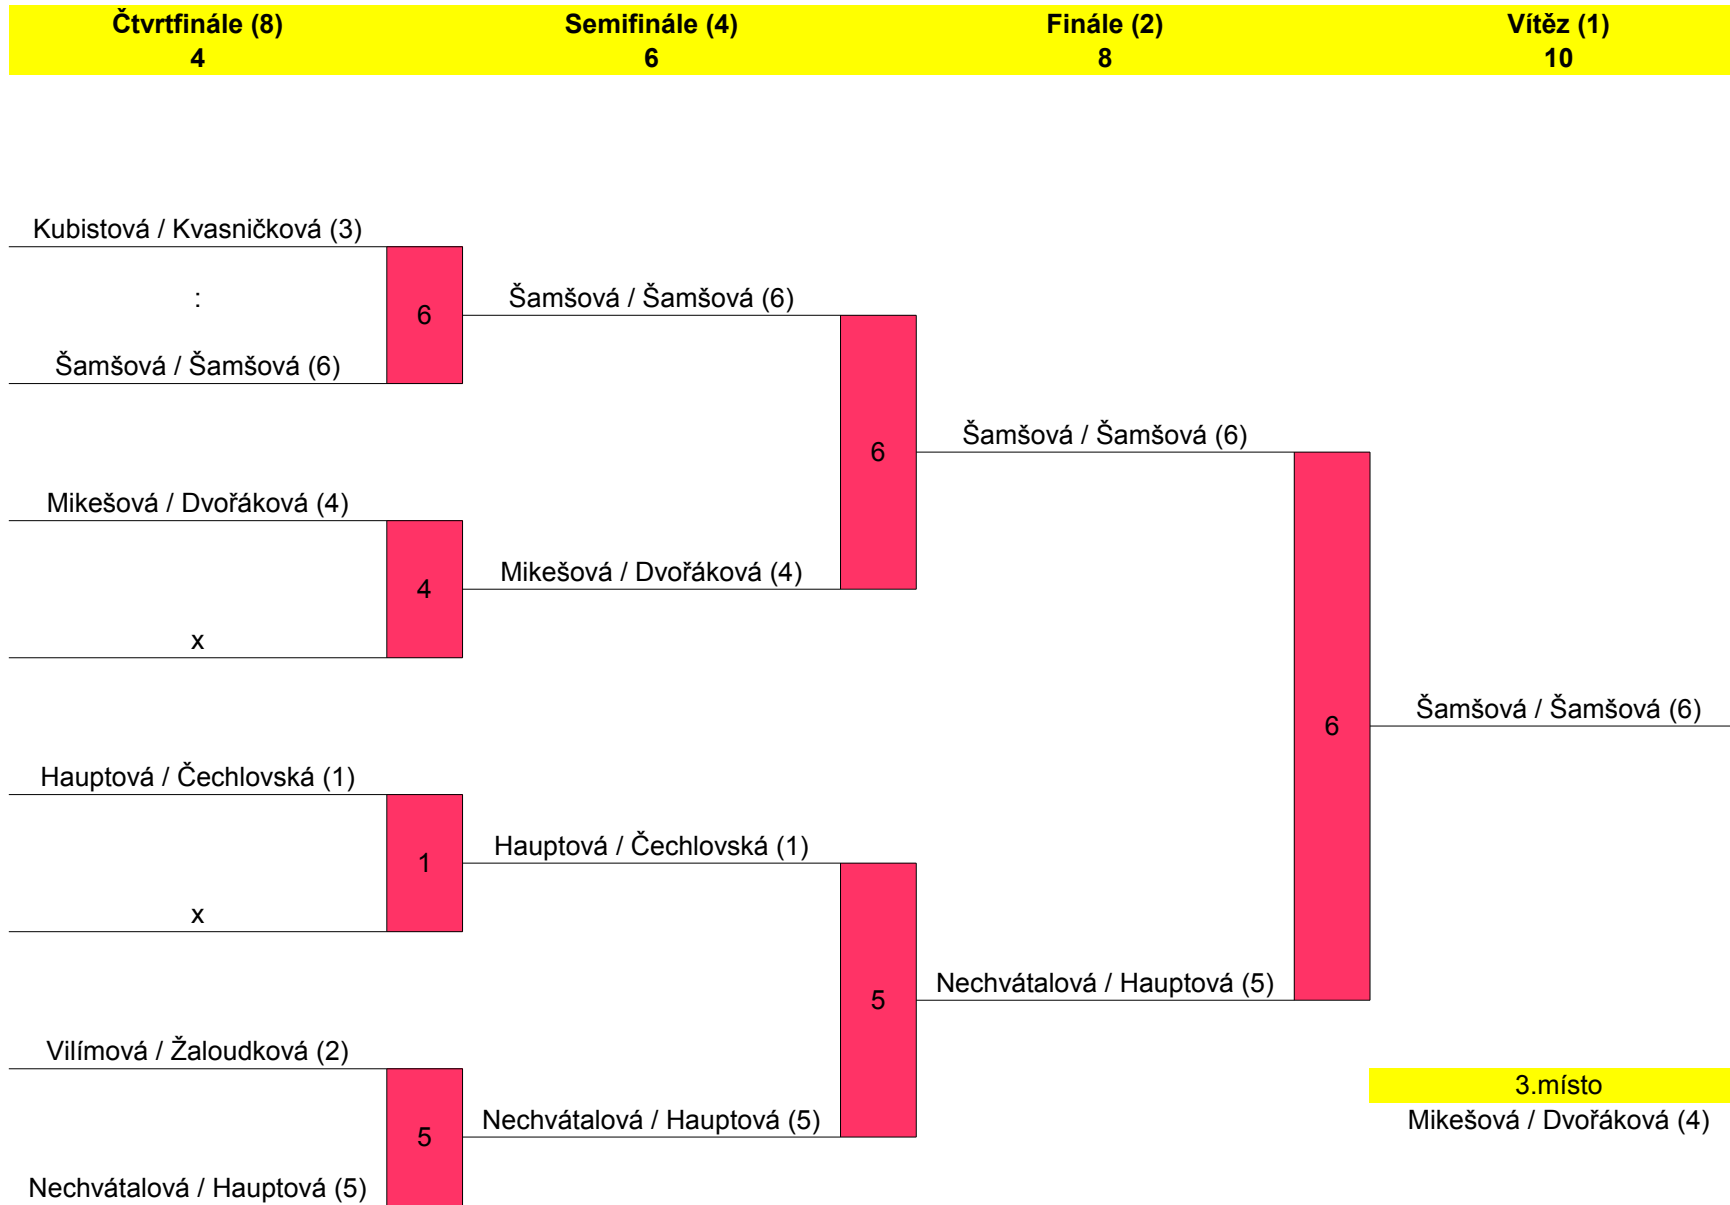

Stolní tenis