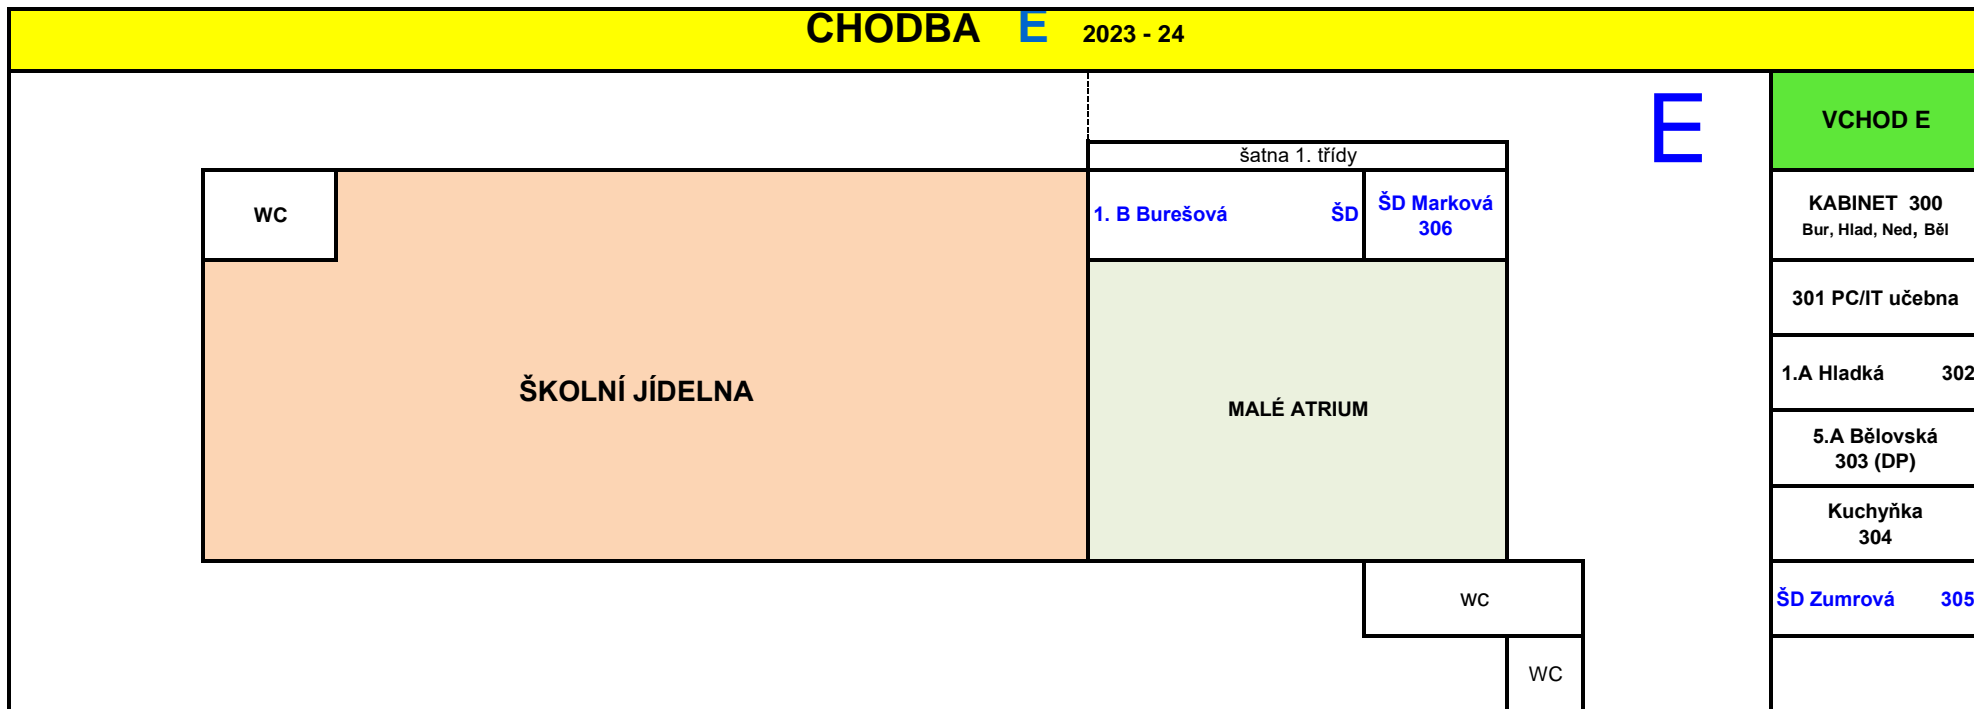

PŘÍZEMÍ 2023 - 24

I. PATRO

2023 - 24

I. PATRO 2023 - 24													
6.A Svobodová 125 (DP)	kabinet Ry, Svš 124	9.B Souček 123 (DP)	Štádlerová 122 (DP)	kabinet Z Ča, ŘíA, Van 121	6.C Ondroušková 120 (DP)	učebna jazyků Ochotnická 119 (DP)	kabinet jazyků Svo, Všel, Jir, Min, Och 118	7.A Dusilová 117 (DP)	schody	9.A Salačová 116 (DP)			
schody	C									7.C Rybová 115 (IT)			
kabinet VV Fer, Sal, Stem, Štád, Vodv 126	WC - D Speciální pedagog Doležalová, Ryb 144						WC - CH	WC CH	5.C Svašková 114 (DP)				
keramická pec Ferens pracovna VV 127 (DP)	D						B		6.B Gichselová 113 (DP)				
kabinet Che Iml, Mcq, Go 128			úklid			WC - D			WC - CH	WC	WC	WC D	5.B Rychetský 112 (IT)
pracovna Fy, Ch 129 (IT)									8.B Vaniček 111 (IT)				
kabinet Ma, Fy On, Buk, Sou, Dus, Soj, Gich 130									8.C Doležalová 110 (IT)				
8.A Rabová 131 (IT)									schody				
kabinet ČJ Keřt, Rab	schody	7.C Imlaufová 100 (DP)	7.B Stemberková pracovna přírodopisu 101 (IT)		sekretariát 102	ekonomka 103	servovna 104	ředitelna 105	zástupce I. a II. st. 106	sborovna	kabinet Ma, MaV 107	počítačová pracovna 108 (IT)	9.C Marek univer. pracovna 109 (DP)
knihovna 132	schody												
A													

CHODBA E 2023 - 24

WC

ŠKOLNÍ JÍDELNA

šatna 1. třídy

1. B Burešová ŠD

ŠD Marková 306

MALÉ ATRIUM

E

VCHOD E

KABINET 300
Bur, Hlad, Ned, Běl

301 PC/IT učebna

1.A Hladká 302

5.A Bělovská 303 (DP)

Kuchyňka 304

ŠD Zumrová 305

WC