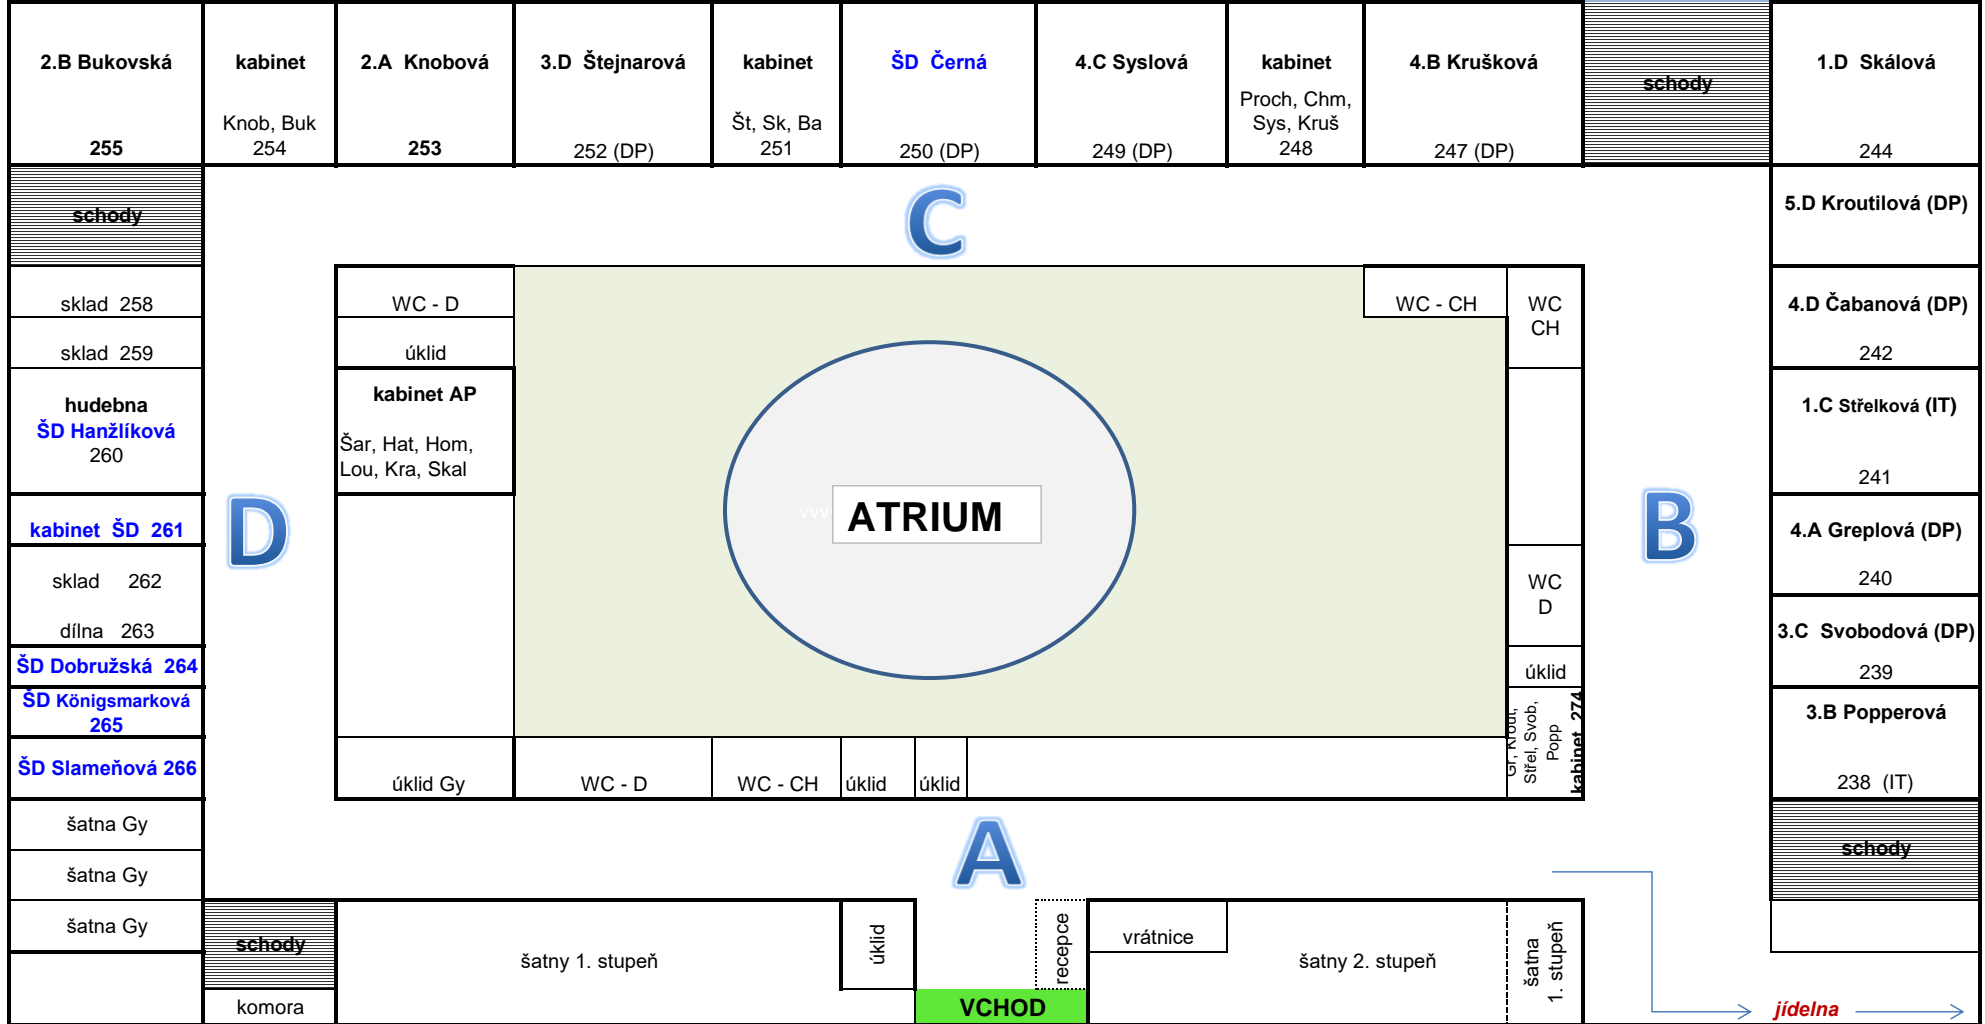

PŘÍZEMÍ 2023 - 24

I. PATRO

2023 - 24

I. PATRO 2023 - 24													
6.A Svobodová 125 (DP)	kabinet Ry, Svš 124	9.B Souček 123 (DP)	Štádlerová 122 (DP)	kabinet Z Ča, ŘíA, Van 121	6.C Ondroušková 120 (DP)	učebna jazyků Ochotnická 119 (DP)	kabinet jazyků Svo, Všel, Jir, Min, Och 118	7.A Dusilová 117 (DP)	schody	9.A Salačová 116 (DP)			
schody	C									7.C Rybová 115 (IT)			
kabinet VV Fer, Sal, Stem, Štád, Vodv 126	WC - D Speciální pedagog Doležalová, Ryb 144						WC - CH	WC CH	5.C Svašková 114 (DP)				
keramická pec Ferens pracovna VV 127 (DP)	D						B		6.B Gichselová 113 (DP)				
kabinet Che Iml, Mcq, Go 128			úklid			WC - D			WC - CH	WC	WC	WC D	5.B Rychetský 112 (IT)
pracovna Fy, Ch 129 (IT)									8.B Vaniček 111 (IT)				
kabinet Ma, Fy On, Buk, Sou, Dus, Soj, Gich 130									8.C Doležalová 110 (IT)				
8.A Rabová 131 (IT)									schody				
kabinet ČJ Keřt, Rab	schody	7.C Imlaufová 100 (DP)	7.B Stemberková pracovna přírodopisu 101 (IT)		sekretariát 102	ekonomka 103	servovna 104	ředitelna 105	zástupce I. a II. st. 106	sborovna	kabinet Ma, MaV 107	počítačová pracovna 108 (IT)	9.C Marek univer. pracovna 109 (DP)
knihovna 132	schody												
A													

CHODBA E 2023 - 24

WC

ŠKOLNÍ JÍDELNA

šatna 1. třídy

1. B Burešová ŠD

ŠD Marková 306

MALÉ ATRIUM

E

VCHOD E

KABINET 300
Bur, Hlad, Ned, Běl

301 PC/IT učebna

1.A Hladká 302

5.A Bělovská 303 (DP)

Kuchyňka 304

ŠD Zumrová 305

WC

WC