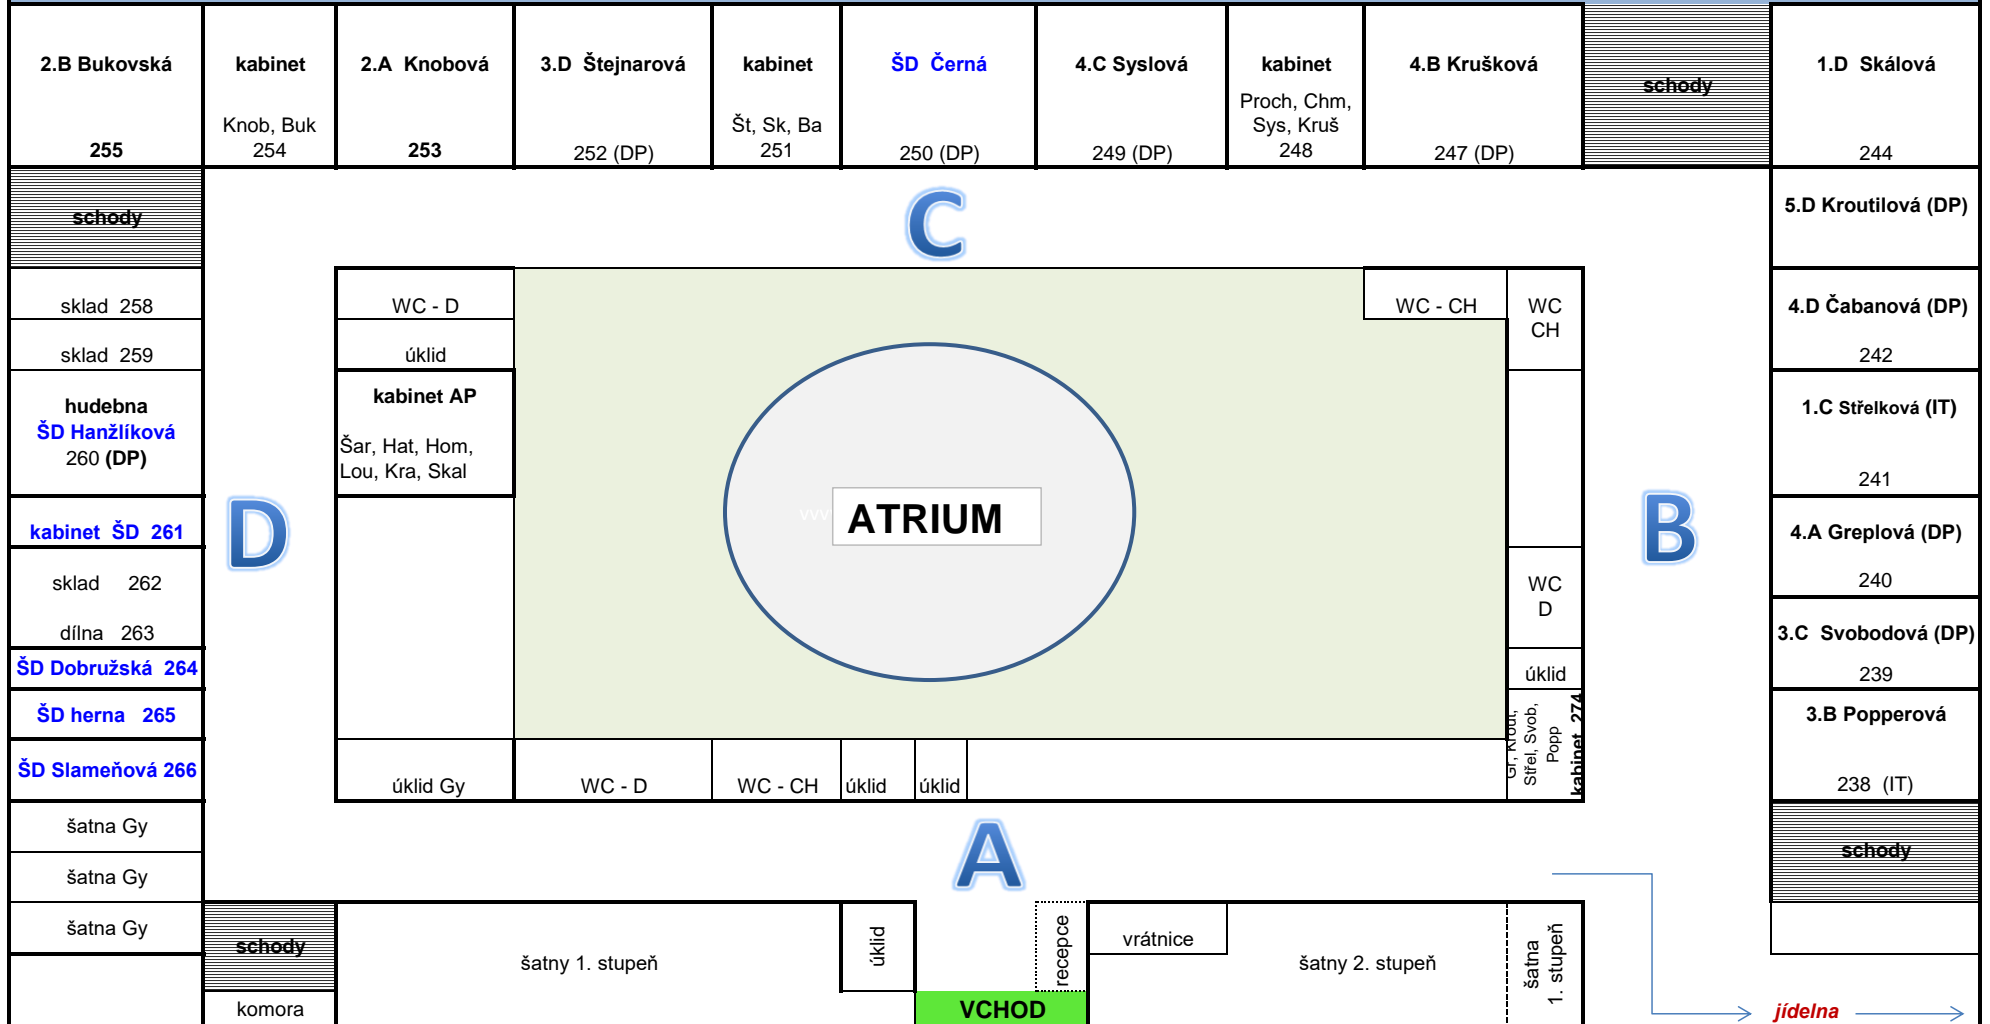

PŘÍZEMÍ 2024 - 25

I. PATRO

2024 - 25

6.A Svobodová 125 (DP)	kabinet Ry, Svš 124	9.B Souček 123 (DP)	Štádlerová 122 (DP)	kabinet Z Ča, ŘíA, Van 121	6.C Ondroušková 120 (DP)	učebna jazyků Ochotnická 119 (DP)	kabinet jazyků Svo, Všel, Jir, Min, Och 118	7.A Dusilová 117 (DP)	schody	9.A Salačová 116 (DP)		
schody	C									7.C Rybová 115 (IT)		
kabinet VV Fer, Sal, Stem, Štád, Vodv 126	WC - D Speciální pedagog Doležalová, Ryb 144							WC - CH	WC CH	5.C Svašková 114 (DP)		
keramická pec Ferens pracovna VV 127 (DP)	D								WC D	6.B Gichselová 113 (DP)		
kabinet Che Iml, Mcq, Go 128		úklid		WC - D	WC - CH	WC	WC	ARCHIV		5.B Rychetský 112 (IT)		
pracovna Fy, Ch 129 (IT)										8.B Vaniček 111 (IT)		
kabinet Ma, Fy On, Buk, Sou, Dus, Soj, Gich 130										8.C Doležalová 110 (IT)		
8.A Rabová 131 (IT)	A									schody		
kabinet ČJ Keřt, Rab	schody	7.D Imlaufová 100 (DP)	7.B Stemberková pracovna přírodopisu 101 (IT)	sekretariát 102	ekonomka 103	servovna 104	ředitelna 105	zástupce I. a II. st. 106	sborovna	kabinet Ma, MaV 107	počítačová pracovna 108 (IT)	9.C Marek univer. pracovna 109 (DP)
knihovna 132	schody											

CHODBA E 2024 - 25