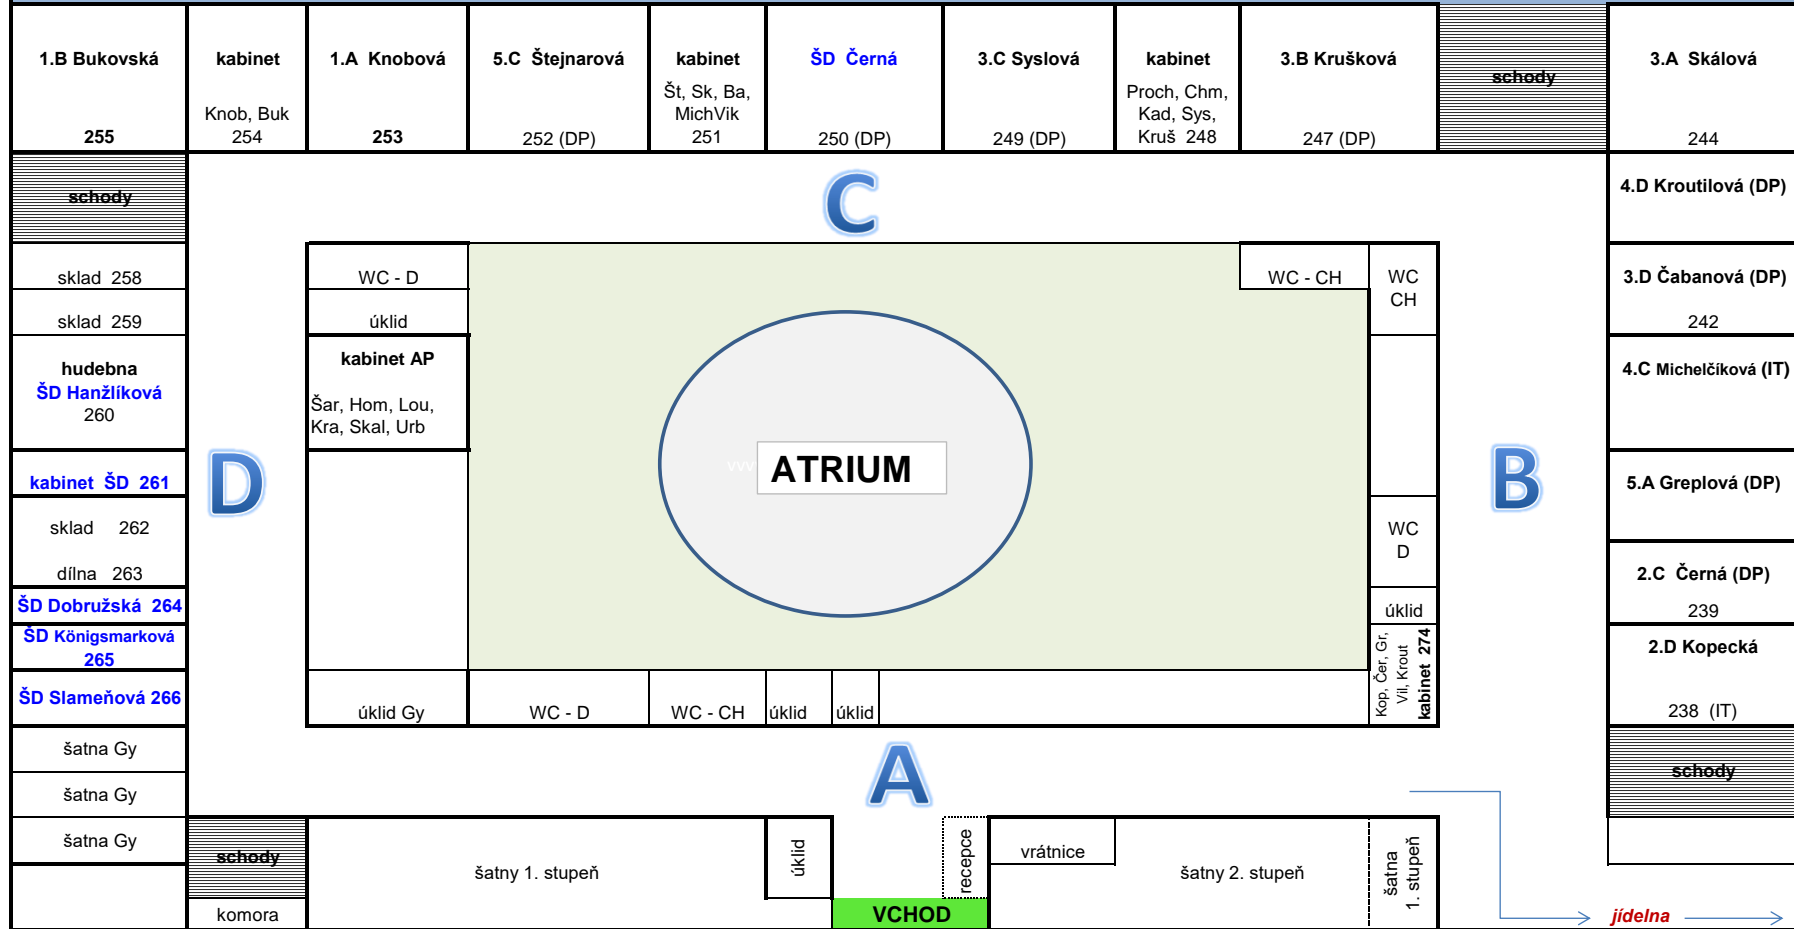

PŘÍZEMÍ 2023 - 24

I. PATRO 2023 - 24

I. PATRO 2023 - 24												
9.A Imlaufová 125 (DP)	kabinet Ry, Svš, Běl 124	8.B Souček 123 (DP)	9.B Keith 122 (DP)	kabinet Z Ča, ŘiA, Van 121	9.C Bukač 120 (DP)	učebna jazyků 119 (DP)	kabinet jazyků Svo, Všel, Stuch, Min 118	6.A Dusilová 117 (DP)	schody	8.A Salačová 116 (DP)		
schody	<div style="display: flex; justify-content: space-between; align-items: center;"> <div style="font-size: 2em; color: blue;">D</div> <div style="font-size: 3em; color: blue;">C</div> <div style="font-size: 2em; color: blue;">B</div> </div>									6.C Rybová 115 (IT)		
kabinet VV Fer, Sal, Kei, Stem 126	<div style="display: flex; justify-content: space-between; align-items: center;"> <div style="font-size: 2em; color: blue;">D</div> <div style="font-size: 3em; color: blue;">C</div> <div style="font-size: 2em; color: blue;">B</div> </div>									5.B Svašková 114 (DP)		
keramická pec										6.C Rybová 115 (IT)		
Ferens pracovna Vv 127 (DP)										5.D Bělovská 113 (DP)		
kabinet CH Go 128										4.B Rychetský 112 (IT)		
Goliášová Fy, Ch 129 (IT)										7.B Špitálská 111 (IT)		
kabinet Ma, F Im, On, Mcg, Go, Dus, Sou 130										7.C Doležalová 110 (IT)		
7.A Rabová 131 (IT)										schody		
kabinet ČJ Šp, Keřt, Rab										8.C Marek univer. pracovna 109 (DP)		
knihovna 132										schody		
6.D Keřtořová 100 (DP)										6.B Stemberková pracovna přřirodopisu 101 (IT)	sekretariát 102	ekonomika 103

CHODBA E 2023 - 24

E

WC

ŠKOLNÍ JÍDELNA

šatna 1. třídy

UČEBNA + ŠD Popperová
307

ŠD Marková
306

MALÉ ATRIUM

WC

WC

VCHOD E

KABINET 300
Bur, Br, Hlad, Kruš, Ned

2.B Brázdová
301

2.A Burešová
302

4.A Hladká
303 (DP)

Kuchyňka
304